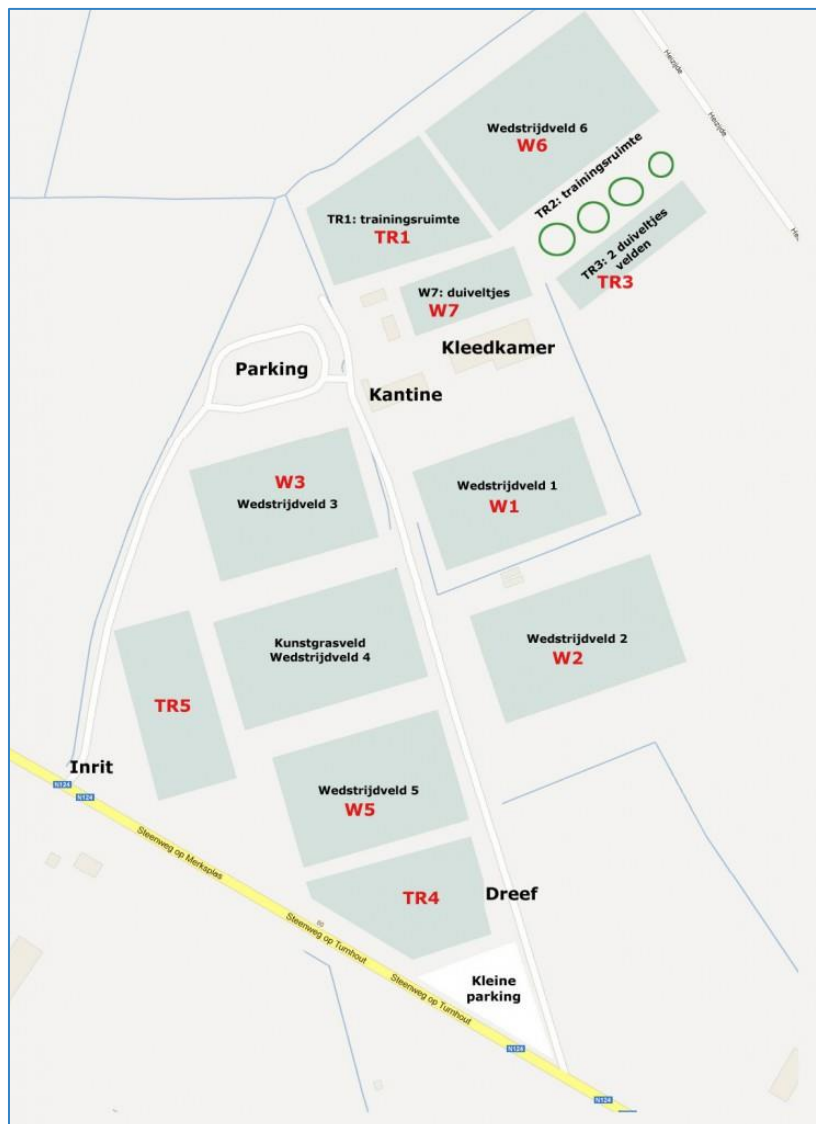

KFC Turnhout

Moederdagtoernooi

12, 13 en 19 augustus 2016

1. W6: wedstrijdveld 6
2. **5. Debutantjes/duiveltjesvelden:**
3. W7: wedstrijdveld 7
   - TR3/1: trainingszone 3
   - TR3/2: trainingszone 3
4. **6. Trainingszone:**
5. TR1: trainingszone 1
   - TR3: trainingszone 3
   - TR4: trainingszone 4
   - TR5: trainingszone 5
6. **7. Beveiliging en faciliteiten:**
7. Lange uitrijlaan naar de parking toe
   - Fietsers kunnen langs een andere ingang passeren, via een lange dreef
   - Lockers aan de kleedkamers